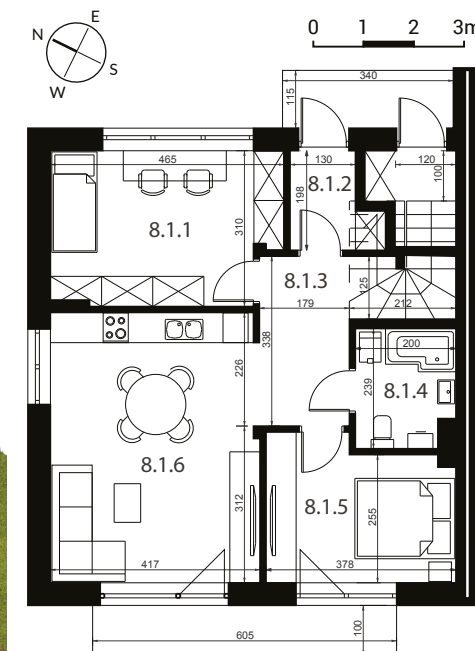

ULICA
SREBRNA

BUDYNEK 8A

PARTER

POWIERZCHNIA UŻYTKOWA

60,08 m²

LOKALIZACJA • KOMFORT • ZIELEŃ • NOWOCZEŚNOŚĆ

8.1.1	Pokój	13,60 m ²
8.1.2	Przedsiónek	2,85 m ²
8.1.3	Korytarz	6,45 m ²
8.1.4	Łazienka	4,56 m ²
8.1.5	Sypialnia	10,30 m ²
8.1.6	Salon/aneks kuchenny	22,32 m ²
Powierzchnia		60,08 m²

Niniejsza karta mieszkania nie stanowi oferty w rozumieniu przepisów Kodeksu cywilnego;
W trakcie realizacji niektóre szczegóły mogą ulec zmianie;
Powierzchnie użytkowe obliczone zgodnie z normą PN-ISO 9836