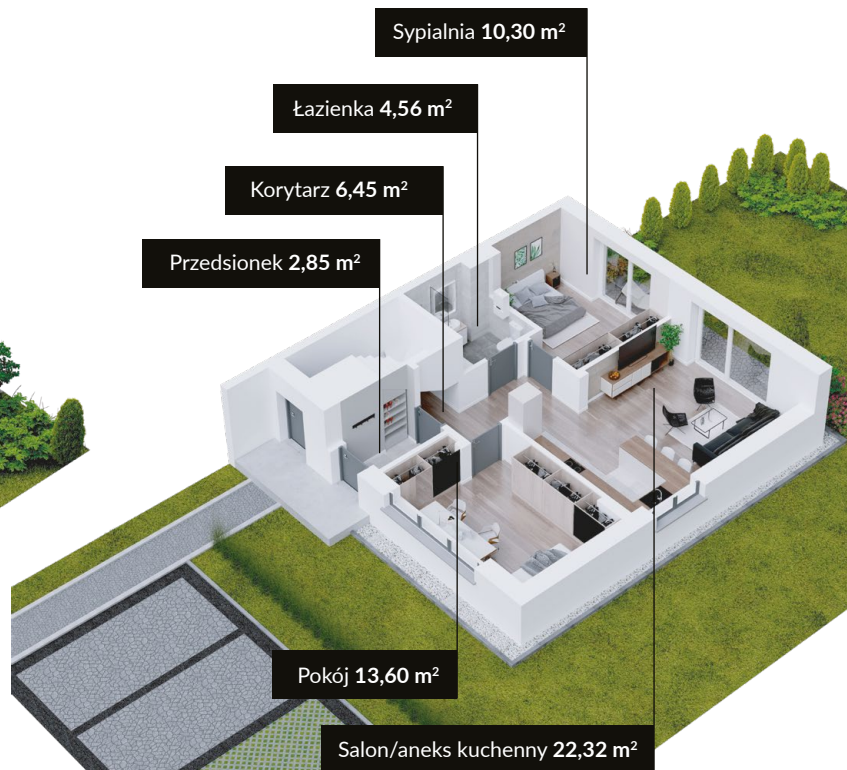

ULICA
SREBRNA

BUDYNEK 8A

PARTER

POWIERZCHNIA UŻYTKOWA

60,08 m²

LOKALIZACJA • KOMFORT • ZIELEŃ • NOWOCZEŚNOŚĆ

8.1.1	Pokój	13,60 m ²
8.1.2	Przedsiónek	2,85 m ²
8.1.3	Korytarz	6,45 m ²
8.1.4	Łazienka	4,56 m ²
8.1.5	Sypialnia	10,30 m ²
8.1.6	Salon/aneks kuchenny	22,32 m ²
Powierzchnia		60,08 m²

Niniejsza karta mieszkania nie stanowi oferty w rozumieniu przepisów Kodeksu cywilnego;
W trakcie realizacji niektóre szczegóły mogą ulec zmianie;
Powierzchnie użytkowe obliczone zgodnie z normą PN-ISO 9836