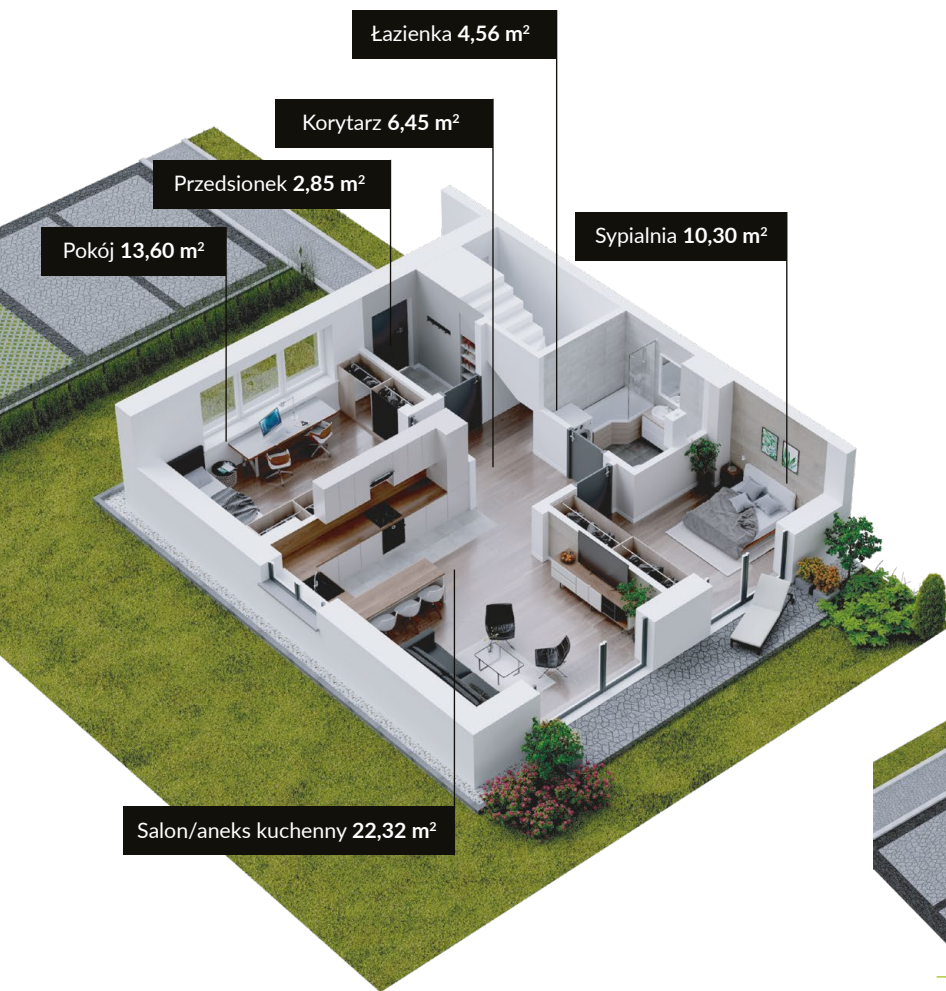

ULICA
SREBRNA

BUDYNEK 8A

PARTER

POWIERZCHNIA UŻYTKOWA

60,08 m²

LOKALIZACJA • KOMFORT • ZIELEŃ • NOWOCZEŚNOŚĆ

8.1.1	Pokój	13,60 m ²
8.1.2	Przedsiónek	2,85 m ²
8.1.3	Korytarz	6,45 m ²
8.1.4	Łazienka	4,56 m ²
8.1.5	Sypialnia	10,30 m ²
8.1.6	Salon/aneks kuchenny	22,32 m ²
Powierzchnia		60,08 m²

Niniejsza karta mieszkania nie stanowi oferty w rozumieniu przepisów Kodeksu cywilnego;
W trakcie realizacji niektóre szczegóły mogą ulec zmianie;
Powierzchnie użytkowe obliczone zgodnie z normą PN-ISO 9836