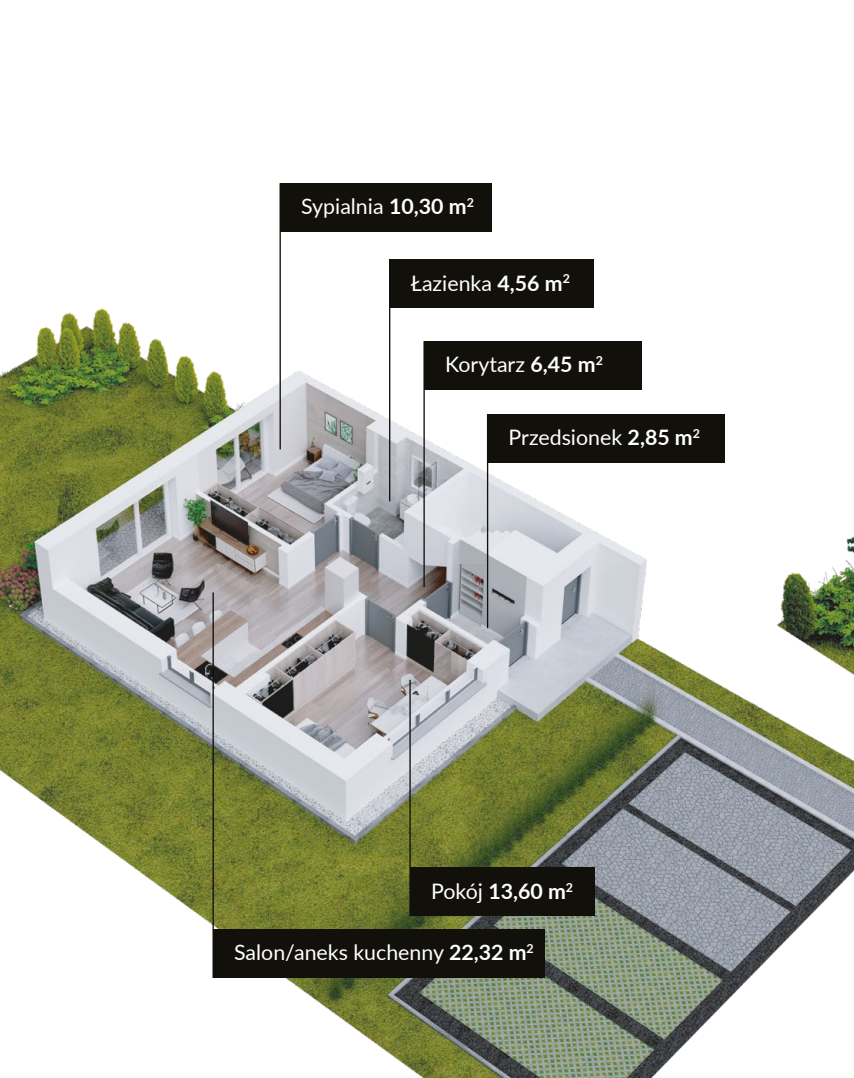

ULICA
SREBRNA

BUDYNEK 7A PARTER

POWIERZCHNIA UŻYTKOWA

60,08 m²

LOKALIZACJA • KOMFORT • ZIELEŃ • NOWOCZEŚNOŚĆ

7.1.1	Pokój	13,60 m ²
7.1.2	Przedsiónek	2,85 m ²
7.1.3	Korytarz	6,45 m ²
7.1.4	Łazienka	4,56 m ²
7.1.5	Sypialnia	10,30 m ²
7.1.6	Salon/aneks kuchenny	22,32 m ²
Powierzchnia		60,08 m²

Niniejsza karta mieszkania nie stanowi oferty w rozumieniu przepisów Kodeksu cywilnego;
W trakcie realizacji niektóre szczegóły mogą ulec zmianie;
Powierzchnie użytkowe obliczone zgodnie z normą PN-ISO 9836