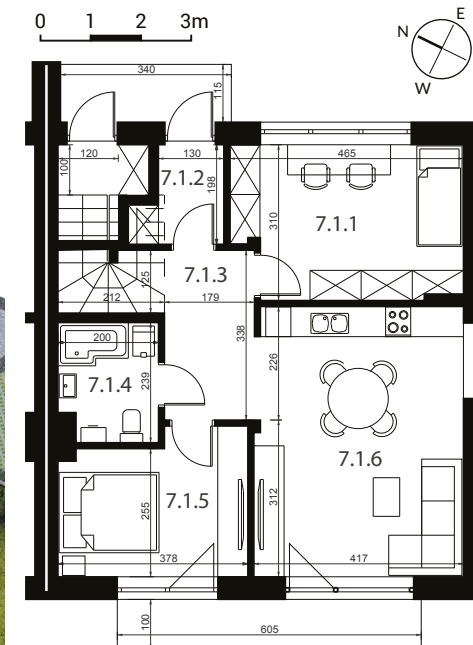

ULICA
SREBRNA

BUDYNEK 7A PARTER

POWIERZCHNIA UŻYTKOWA

60,08 m²

LOKALIZACJA • KOMFORT • ZIELEŃ • NOWOCZEŚNOŚĆ

7.1.1	Pokój	13,60 m ²
7.1.2	Przedsiónek	2,85 m ²
7.1.3	Korytarz	6,45 m ²
7.1.4	Łazienka	4,56 m ²
7.1.5	Sypialnia	10,30 m ²
7.1.6	Salon/aneks kuchenny	22,32 m ²
Powierzchnia		60,08 m²

Niniejsza karta mieszkania nie stanowi oferty w rozumieniu przepisów Kodeksu cywilnego;
W trakcie realizacji niektóre szczegóły mogą ulec zmianie;
Powierzchnie użytkowe obliczone zgodnie z normą PN-ISO 9836