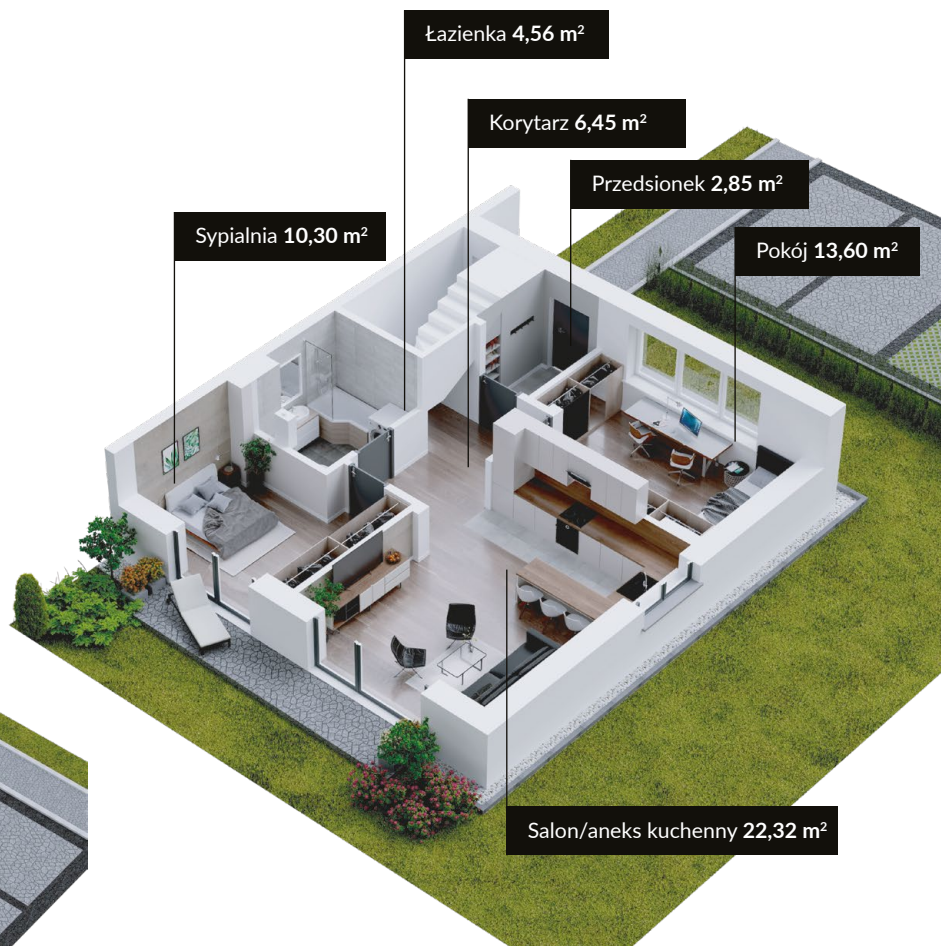

ULICA
SREBRNA

BUDYNEK 7A PARTER

POWIERZCHNIA UŻYTKOWA

60,08 m²

LOKALIZACJA • KOMFORT • ZIELEŃ • NOWOCZEŚNOŚĆ

7.1.1	Pokój	13,60 m ²
7.1.2	Przedsiónek	2,85 m ²
7.1.3	Korytarz	6,45 m ²
7.1.4	Łazienka	4,56 m ²
7.1.5	Sypialnia	10,30 m ²
7.1.6	Salon/aneks kuchenny	22,32 m ²
Powierzchnia		60,08 m²

Niniejsza karta mieszkania nie stanowi oferty w rozumieniu przepisów Kodeksu cywilnego;
W trakcie realizacji niektóre szczegóły mogą ulec zmianie;
Powierzchnie użytkowe obliczone zgodnie z normą PN-ISO 9836