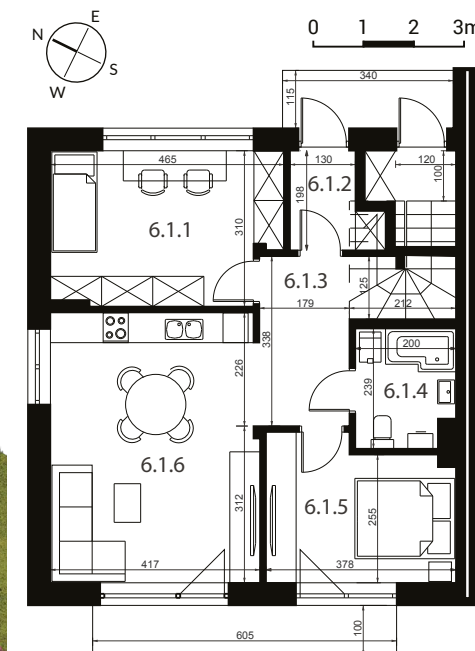

ULICA
SREBRNA

BUDYNEK 6A

PARTER

POWIERZCHNIA UŻYTKOWA

60,08 m²

LOKALIZACJA • KOMFORT • ZIELEŃ • NOWOCZEŚNOŚĆ

6.1.1	Pokój	13,60 m ²
6.1.2	Przedsiónek	2,85 m ²
6.1.3	Korytarz	6,45 m ²
6.1.4	Łazienka	4,56 m ²
6.1.5	Sypialnia	10,30 m ²
6.1.6	Salon/aneks kuchenny	22,32 m ²
Powierzchnia		60,08 m²

Niniejsza karta mieszkania nie stanowi oferty w rozumieniu przepisów Kodeksu cywilnego;
W trakcie realizacji niektóre szczegóły mogą ulec zmianie;
Powierzchnie użytkowe obliczone zgodnie z normą PN-ISO 9836