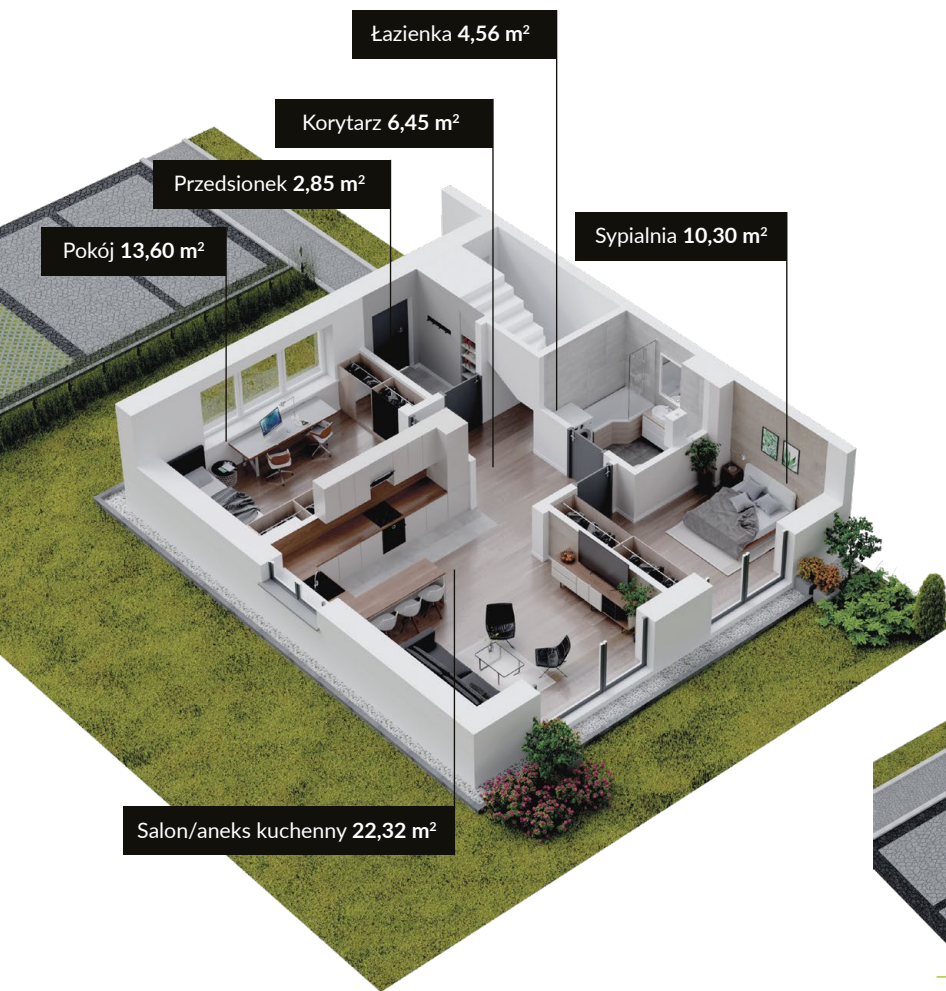

ULICA
SREBRNA

BUDYNEK 6A

PARTER

POWIERZCHNIA UŻYTKOWA

60,08 m²

LOKALIZACJA • KOMFORT • ZIELEŃ • NOWOCZEŚNOŚĆ

6.1.1	Pokój	13,60 m ²
6.1.2	Przedsiónek	2,85 m ²
6.1.3	Korytarz	6,45 m ²
6.1.4	Łazienka	4,56 m ²
6.1.5	Sypialnia	10,30 m ²
6.1.6	Salon/aneks kuchenny	22,32 m ²
Powierzchnia		60,08 m²

Niniejsza karta mieszkania nie stanowi oferty w rozumieniu przepisów Kodeksu cywilnego;
W trakcie realizacji niektóre szczegóły mogą ulec zmianie;
Powierzchnie użytkowe obliczone zgodnie z normą PN-ISO 9836