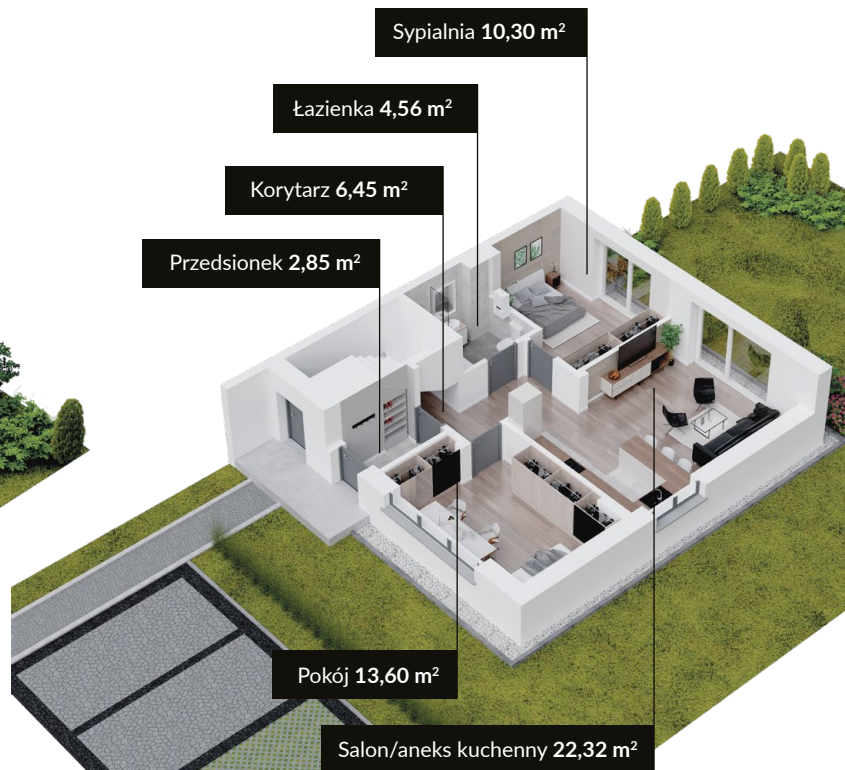

ULICA
SREBRNA

BUDYNEK 6A

PARTER

POWIERZCHNIA UŻYTKOWA

60,08 m²

LOKALIZACJA • KOMFORT • ZIELEŃ • NOWOCZEŚNOŚĆ

6.1.1	Pokój	13,60 m ²
6.1.2	Przedsiónek	2,85 m ²
6.1.3	Korytarz	6,45 m ²
6.1.4	Łazienka	4,56 m ²
6.1.5	Sypialnia	10,30 m ²
6.1.6	Salon/aneks kuchenny	22,32 m ²
Powierzchnia		60,08 m²

Niniejsza karta mieszkania nie stanowi oferty w rozumieniu przepisów Kodeksu cywilnego;
W trakcie realizacji niektóre szczegóły mogą ulec zmianie;
Powierzchnie użytkowe obliczone zgodnie z normą PN-ISO 9836