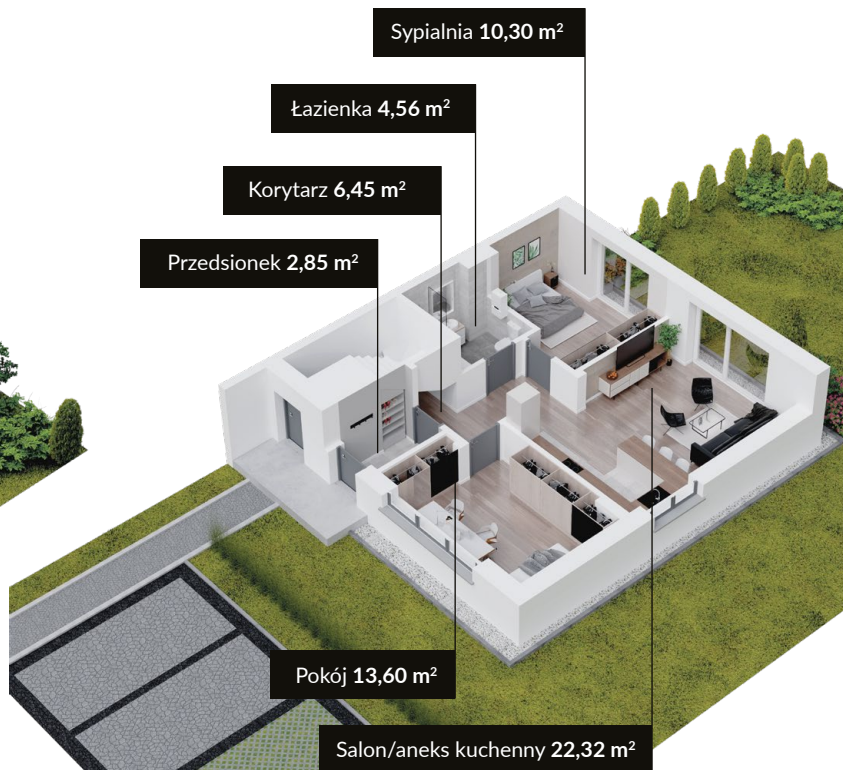

ULICA
SREBRNA

BUDYNEK 4A

PARTER

POWIERZCHNIA UŻYTKOWA

60,08 m²

LOKALIZACJA • KOMFORT • ZIELEŃ • NOWOCZEŚNOŚĆ

| | | |
|---------------------|----------------------|----------------------------|
| 4.1.1 | Pokój | 13,60 m ² |
| 4.1.2 | Przedsiónek | 2,85 m ² |
| 4.1.3 | Korytarz | 6,45 m ² |
| 4.1.4 | Łazienka | 4,56 m ² |
| 4.1.5 | Sypialnia | 10,30 m ² |
| 4.1.6 | Salon/aneks kuchenny | 22,32 m ² |
| Powierzchnia | | 60,08 m² |

Niniejsza karta mieszkania nie stanowi oferty w rozumieniu przepisów Kodeksu cywilnego;
W trakcie realizacji niektóre szczegóły mogą ulec zmianie;
Powierzchnie użytkowe obliczone zgodnie z normą PN-ISO 9836