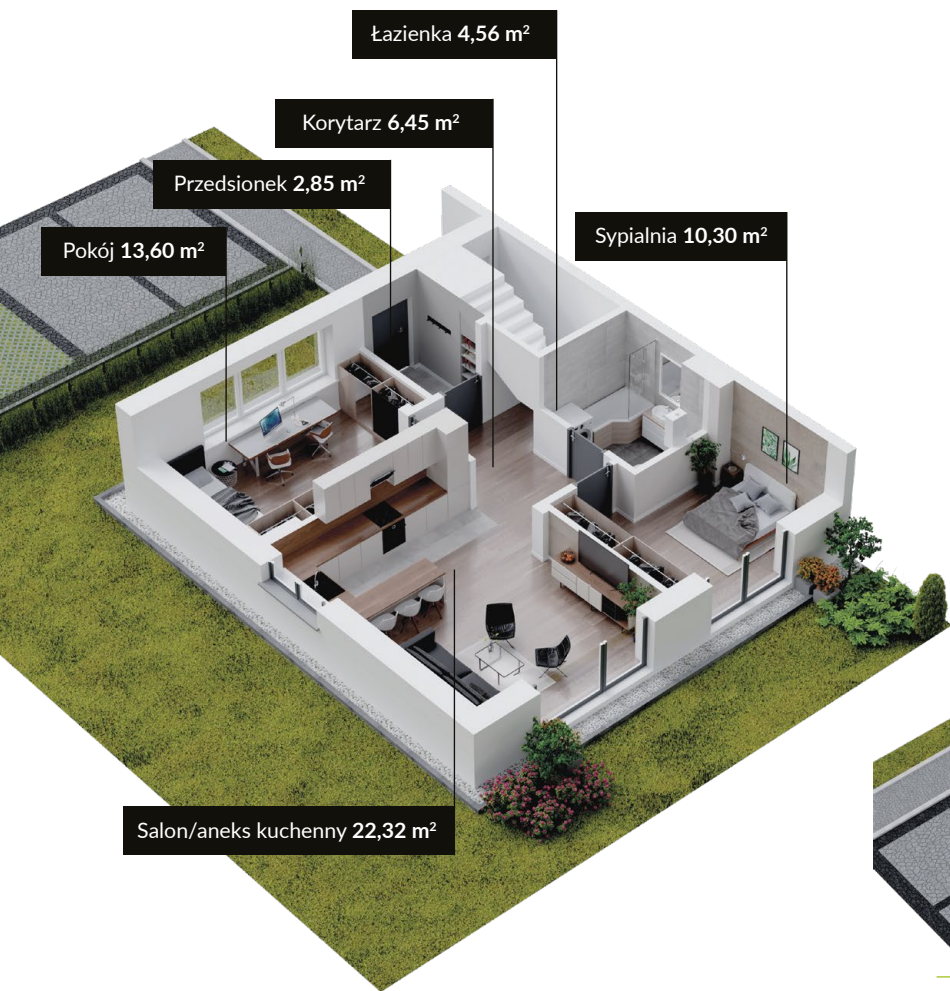

ULICA
SREBRNA

BUDYNEK 4A

PARTER

POWIERZCHNIA UŻYTKOWA

60,08 m²

LOKALIZACJA • KOMFORT • ZIELEŃ • NOWOCZEŚNOŚĆ

| | | |
|---------------------|----------------------|----------------------------|
| 4.1.1 | Pokój | 13,60 m ² |
| 4.1.2 | Przedsiónek | 2,85 m ² |
| 4.1.3 | Korytarz | 6,45 m ² |
| 4.1.4 | Łazienka | 4,56 m ² |
| 4.1.5 | Sypialnia | 10,30 m ² |
| 4.1.6 | Salon/aneks kuchenny | 22,32 m ² |
| Powierzchnia | | 60,08 m² |

Niniejsza karta mieszkania nie stanowi oferty w rozumieniu przepisów Kodeksu cywilnego;
W trakcie realizacji niektóre szczegóły mogą ulec zmianie;
Powierzchnie użytkowe obliczone zgodnie z normą PN-ISO 9836