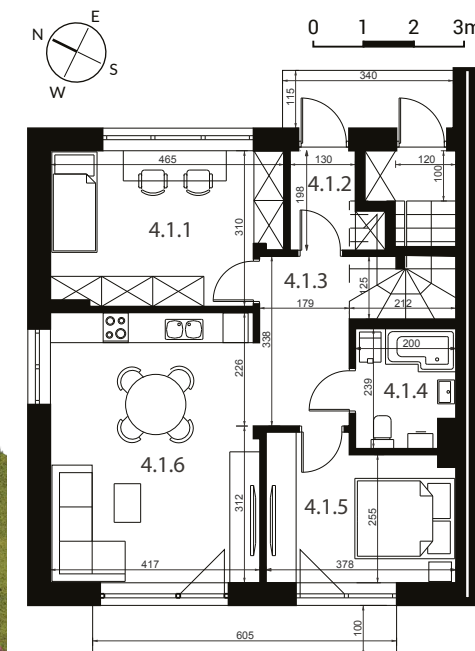

ULICA
SREBRNA

BUDYNEK 4A

PARTER

POWIERZCHNIA UŻYTKOWA

60,08 m²

LOKALIZACJA • KOMFORT • ZIELEŃ • NOWOCZEŚNOŚĆ

| | | |
|---------------------|----------------------|----------------------------|
| 4.1.1 | Pokój | 13,60 m ² |
| 4.1.2 | Przedsiónek | 2,85 m ² |
| 4.1.3 | Korytarz | 6,45 m ² |
| 4.1.4 | Łazienka | 4,56 m ² |
| 4.1.5 | Sypialnia | 10,30 m ² |
| 4.1.6 | Salon/aneks kuchenny | 22,32 m ² |
| Powierzchnia | | 60,08 m² |

Niniejsza karta mieszkania nie stanowi oferty w rozumieniu przepisów Kodeksu cywilnego;
W trakcie realizacji niektóre szczegóły mogą ulec zmianie;
Powierzchnie użytkowe obliczone zgodnie z normą PN-ISO 9836